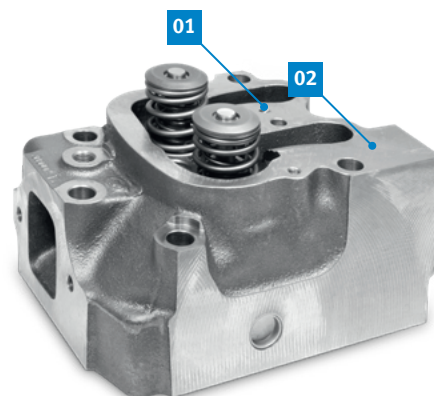

## ZYLINDERKOPF FÜR GASMOTOREN – PASSEND FÜR MAN, MTU, MDE JETZT BEI MOTORSERVICE ERHÄLTlich

Gasmotoren benötigen je nach Gasart und Motorausführung unterschiedliche Zylinderkopfvarianten. Um das Verschleißverhalten zu optimieren, kann u. a. die Verwendung einer ölgeschmierten Ventilführung am Auslassventil notwendig sein. Die geschmierte Ventilführung wird vor allem bei Biogasanwendungen erfolgreich eingesetzt.

Um das Verschleißverhalten zu optimieren, bietet Motorservice je nach Anforderung und Anwendung den Zylinderkopf in unterschiedlichen Varianten an:

Produkt	Artikel-Nr.	Ausführung	Schmierung	Anwendung
Zylinderkopf	20 0802 G2820	komplett	Auslassventilführung ölgeschmiert	Biogasmotoren
Zylinderkopf	20 0802 G2840	komplett	ungeschmierte Ventilführung	Erdgasmotoren