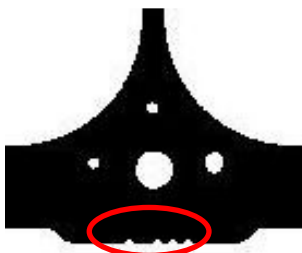

Das Original

TSI 01/09

PSA | Fiat

DW10 | DW10TD | DW10UTED | DW10ATED
RHS | RHV | RHY | RHZ

 075.820
0209.X5
9635967180
+ 1,30 mm
1 ▽

 075.830
0209.X6
9635967280
+ 1,35 mm
2 ▽

 075.840
0209.X7
9635967380
+ 1,40 mm
3 ▽

 075.850
0209.X8
9635967480
+ 1,45 mm
4 ▽

 075.860
0209.X9
9635967580
+ 1,50 mm
5 ▽

 075.870
0209.OJ
+ 1,55 mm
3 ▽

 075.880
0209.OK
+ 1,60 mm
4 ▽

 075.890
0209.OL
+ 1,65 mm
5 ▽