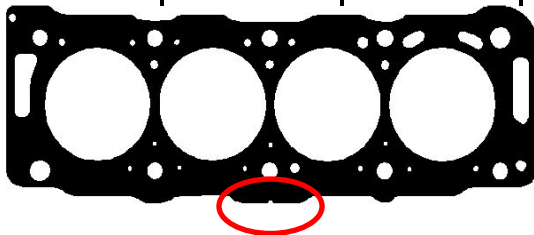

Das Original

TSI 01/09

PSA | Fiat

DW10 | DW10TD | DW10UTED | DW10ATED
RHS | RHV | RHY | RHZ

 075.820
0209.X5
9635967180
+ 1,30 mm
1 ▽

 075.830
0209.X6
9635967280
+ 1,35 mm
2 ▽

 075.840
0209.X7
9635967380
+ 1,40 mm
3 ▽

 075.850
0209.X8
9635967480
+ 1,45 mm
4 ▽

 075.860
0209.X9
9635967580
+ 1,50 mm
5 ▽

 075.870
0209.OJ
+ 1,55 mm
3 ▽

 075.880
0209.OK
+ 1,60 mm
4 ▽

 075.890
0209.OL
+ 1,65 mm
5 ▽