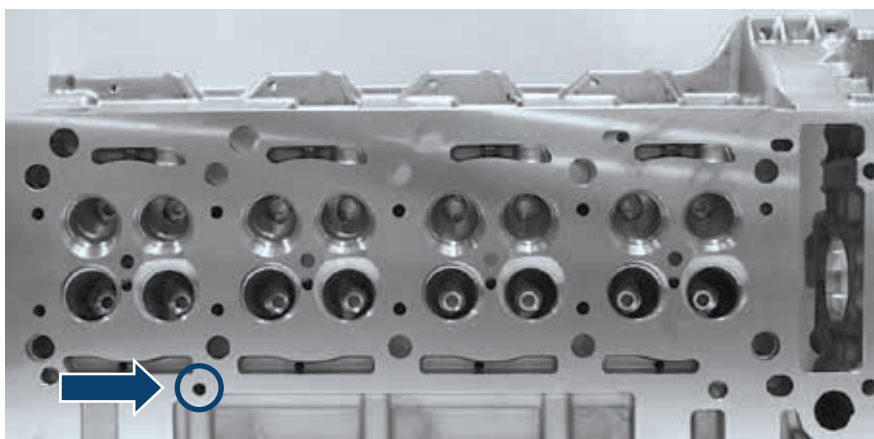

OM 611/646 hengerfejek beszerelési utasítása

Motorgyártó: Mercedes-Benz

Motor szériák	Cikkszám
OM 611.980/.981/.983/.987	20.0803.61100, 20.0803.61101
OM 646.951/.961-963/.966	20.0803.64600, 20.0803.64602

Figyelem:

A régi hengerfej szétszerelése után ellenőrizze, hogy a képen megjelölt helyen elzárja-e a vízcsatornát egy $\varnothing 8$ mm-es golyó.

Ha igen, szerelje be a mellékelt golyót az új hengerfejbe az ábra szerint.