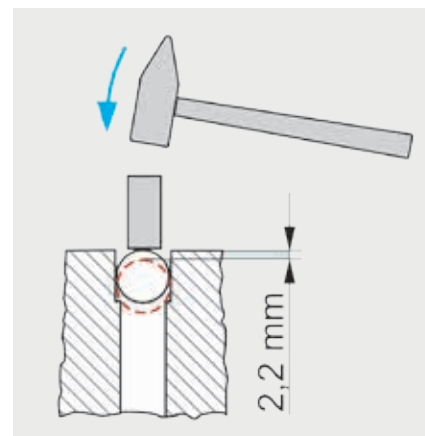

OM 611/646 hengerfejek beszerelési utasítása

Motorgyártó: Mercedes-Benz

Motor szériák	Cikkszám
OM 611.980/.981/.983/.987	20.0803.61100, 20.0803.61101
OM 646.951/.961-963/.966	20.0803.64600, 20.0803.64602

Figyelem:

A régi hengerfej szétszerelése után ellenőrizze, hogy a képen megjelölt helyen elzárja-e a vízcsatornát egy $\varnothing 8$ mm-es golyó.

Ha igen, szerelje be a mellékelt golyót az új hengerfejbe az ábra szerint.