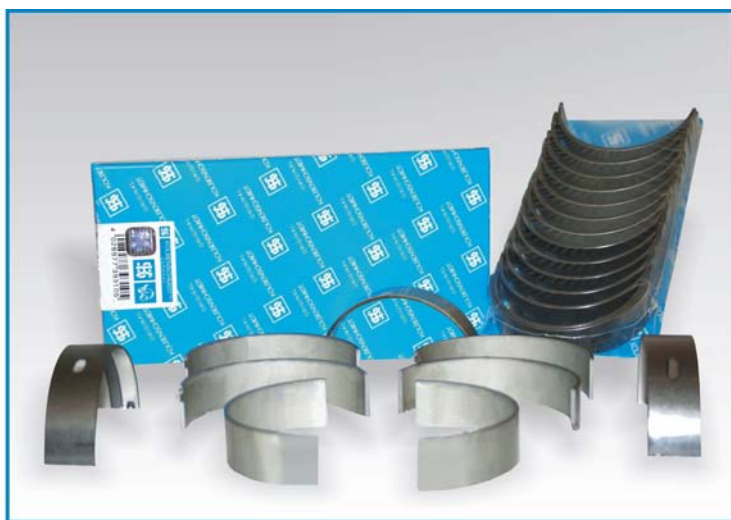

Nuevos productos de la línea KS aplicables a los motores Mercedes Benz Serie 900

Ampliando su línea de productos, **KS Produtos Automotivos** empresa del Grupo Kolbenschmidt Pierburg, dispondrá a partir del mes de junio de 2006 cojinetes de biela y bancada aplicables a los motores de **Serie MB 900**.

Línea Mercedes Benz Serie 900			
N° KS	MED.	APLICACIÓN / MOTOR	DESCRIPCIÓN
77 541 600	STD	OM 906 LA D - SPUTTER - 6 Cil. 6.374cc. Potencia 230 CV - 280 CV	Cojinete de biela
77 541 610	0,25	OM 906 LA D - SPUTTER - 6 Cil. 6.374cc. Potencia 230 CV - 280 CV	Cojinete de biela
77 539 600	STD	OM 906 LA D - 6 Cil. 6.374cc. Potencia 230 CV - 280 CV	Cojinete de bancada
77 539 610	0,25	OM 906 LA D - 6 Cil. 6.374cc. Potencia 230 CV - 280 CV	Cojinete de bancada

Línea Mercedes Benz Serie 900			
N° KS	MED.	APLICACIÓN / MOTOR	DESCRIPCIÓN
77 540 600	STD	OM 904 / OM 907 / OM 924 - SPUTTER- LA D 4 Cil. 4.250cc. Potencia 102 - 193 CV	Cojinete de biela
77 540 610	0,25	OM 904 / OM 907 / OM 924 - SPUTTER- LA D 4 Cil. 4.250cc. Potencia 102 - 193 CV	Cojinete de biela
77 538 600	STD	OM 904 / OM 907 / OM 924 - LA D 4 Cil. 4.250cc. Potencia 102 - 193 CV	Cojinete de bancada
77 538 610	0,25	OM 904 / OM 907 / OM 924 - LA D 4 Cil. 4.250cc. Potencia 102 - 193 CV	Cojinete de bancada