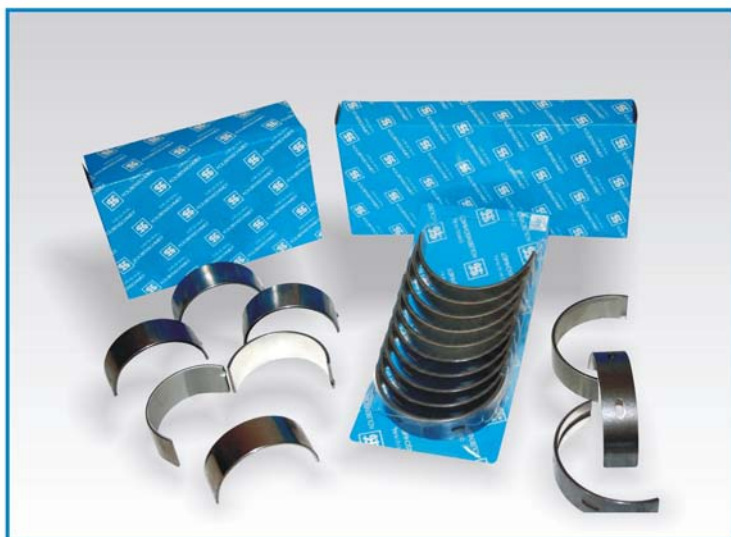

Nuevos productos de la línea KS aplicables a los motores Mercedes Benz Serie 900

Ampliando su línea de productos, **KS Produtos Automotivos** empresa del Grupo Kolbenschmidt Pierburg, dispondrá a partir del mes de junio de 2006 cojinetes de biela y bancada aplicables a los motores de **Serie MB 900**.

Línea Mercedes Benz Serie 900			
N° KS	MED.	APLICACIÓN / MOTOR	DESCRIPCIÓN
77 541 600	STD	OM 906 LA D - SPUTTER - 6 Cil. 6.374cc. Potencia 230 CV - 280 CV	Cojinete de biela
77 541 610	0,25	OM 906 LA D - SPUTTER - 6 Cil. 6.374cc. Potencia 230 CV - 280 CV	Cojinete de biela
77 539 600	STD	OM 906 LA D - 6 Cil. 6.374cc. Potencia 230 CV - 280 CV	Cojinete de bancada
77 539 610	0,25	OM 906 LA D - 6 Cil. 6.374cc. Potencia 230 CV - 280 CV	Cojinete de bancada

Línea Mercedes Benz Serie 900			
N° KS	MED.	APLICACIÓN / MOTOR	DESCRIPCIÓN
77 540 600	STD	OM 904 / OM 907 / OM 924 - SPUTTER- LA D 4 Cil. 4.250cc. Potencia 102 - 193 CV	Cojinete de biela
77 540 610	0,25	OM 904 / OM 907 / OM 924 - SPUTTER- LA D 4 Cil. 4.250cc. Potencia 102 - 193 CV	Cojinete de biela
77 538 600	STD	OM 904 / OM 907 / OM 924 - LA D 4 Cil. 4.250cc. Potencia 102 - 193 CV	Cojinete de bancada
77 538 610	0,25	OM 904 / OM 907 / OM 924 - LA D 4 Cil. 4.250cc. Potencia 102 - 193 CV	Cojinete de bancada