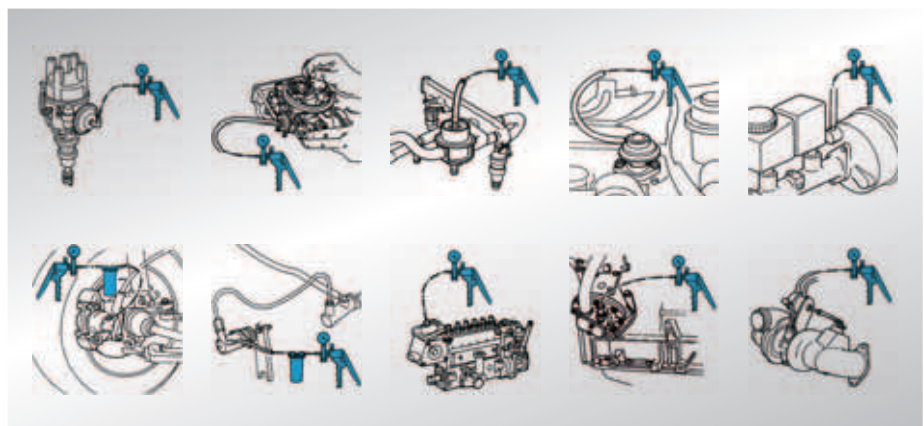

Ejemplos de uso

Reserva de modificaciones y divergencias de textos y de fotos.