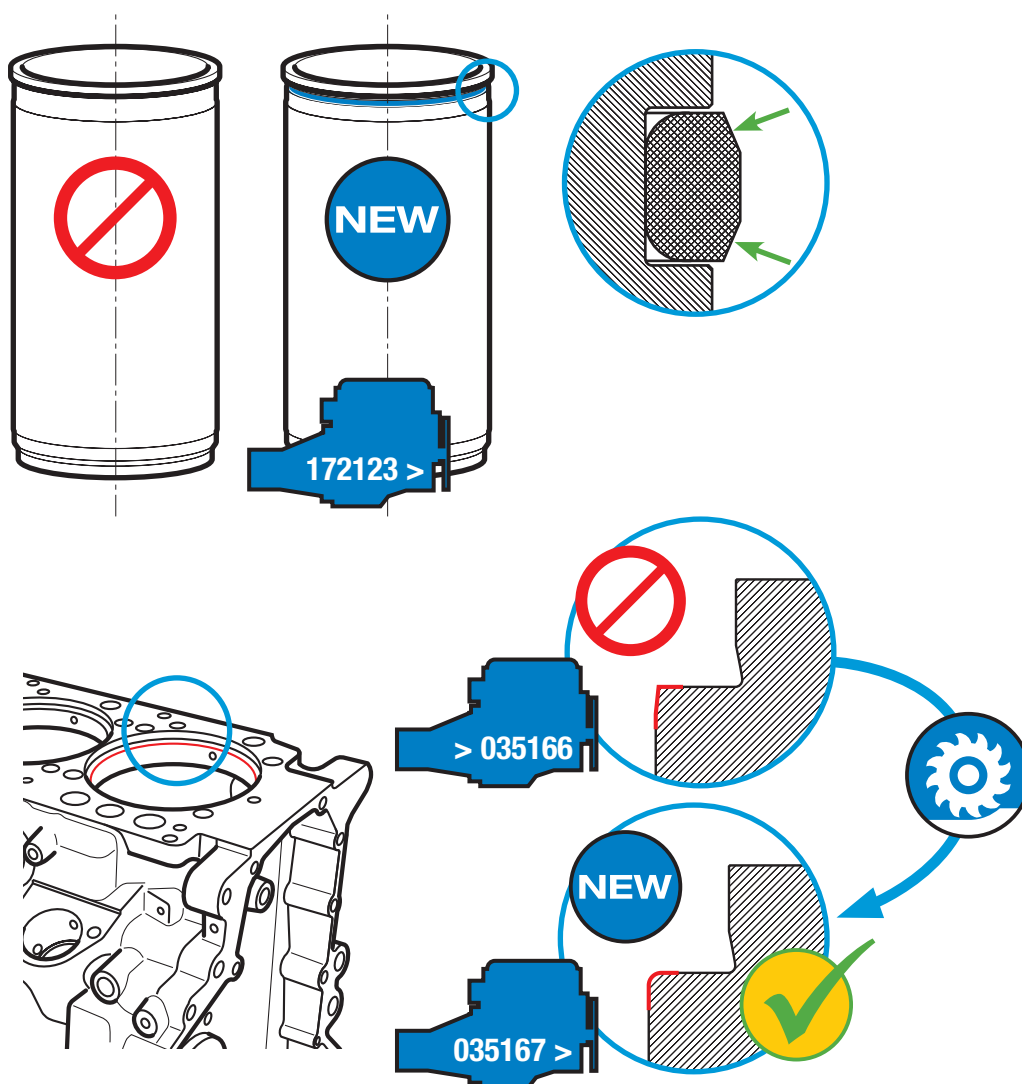

## Technische Service-Information

Seite 1/1

15-34970-01  
**Mercedes-Benz**

OM 457 – 374, 375, 940, 942, 943, 944, 958

15-34970-01 = OE 457 011 02 59 (PLUS)

**VICTOR REINZ – Just seal it!**