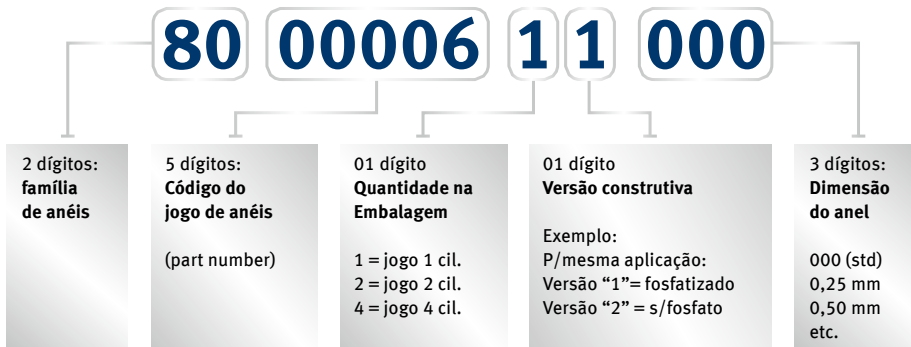

Entenda os novos códigos de Anéis KS

A **MS Motor Service Brazil** com o objetivo de padronizar a codificação dos anéis KS no Grupo Kolbenschmidt Pierburg, esclarece dúvidas a respeito da nova numeração.

Informações adicionais:

FAMÍLIA	TIPO	DESCRIÇÃO	REFERÊNCIA
	AS	Arruelas de Encosto	AE
	BU	Buchas Gerais	BG
	HL	Bronzinas de Mancal	BC
	KH - B	Buchas de Balancim	BG
	NW - L	Buchas de Comando	EC
	PASS - L	Bronzinas com Flange	BC(F)
	PL	Bronzinas de Biela	BB
	PL - L	Buchas de Biela para Compressor	BG
	PL - B	Buchas de Biela	BG