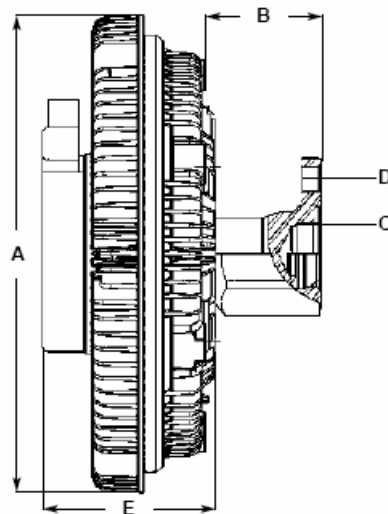

Neu im Programm

Produkt : Lüfterkupplungskits
für LKW

Bestell-Nr	Typ	A (in mm)	B (in mm)	C (in mm)	Lüfterrad (in mm)	Anzahl Lüfterflügel
0 720 003 004	Lüfterkupplungskit LKK 004	164,5	-	-	600	8
0 720 003 005	Lüfterkupplungskit LKK 005	186	55	105	600	8
0 720 003 006	Lüfterkupplungskit LKK 006	245	62	70	754	9
0 720 003 007	Lüfterkupplungskit LKK 007	245	62	70	754	9
0 720 003 008	Lüfterkupplungskit LKK 008	164	47	M30X2	560	6