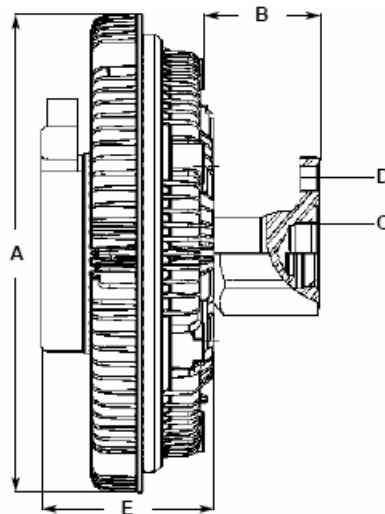

## Neu im Programm

**Produkt :** Lüfterkupplung  
für LKW

Bestell-Nr	Typ	A (in cm)	B (in cm)	C	D (in cm)	E (in cm)
0 720 002 018	Lüfterkupplung LK 018	186	31	M30X2	N/A	86
0 720 002 019	Lüfterkupplung LK 019	241	53	125	105	101
0 720 002 020	Lüfterkupplung LK 020	203	55	105	86	110
0 720 002 021	Lüfterkupplung LK 021	164	51	77	64	106
0 720 002 028	Lüfterkupplung LK 028	245	62	70	90	161
0 720 002 029	Lüfterkupplung LK 029	205	68	70	90	140
0 720 002 030	Lüfterkupplung LK 030	245	62	70	90	140
0 720 002 031	Lüfterkupplung LK 031	186	51	19	64	108
0 720 002 032	Lüfterkupplung LK 032	164	51	19	64	104
0 720 002 055	Lüfterkupplung LK 055	242	43	67	140	110
0 720 002 065	Lüfterkupplung LK 065	165	69	82	63,5	122
0 720 002 066	Lüfterkupplung LK 066	186	69	82	64	164
0 720 002 072	Lüfterkupplung LK 072	203	47	M30x2	-	107