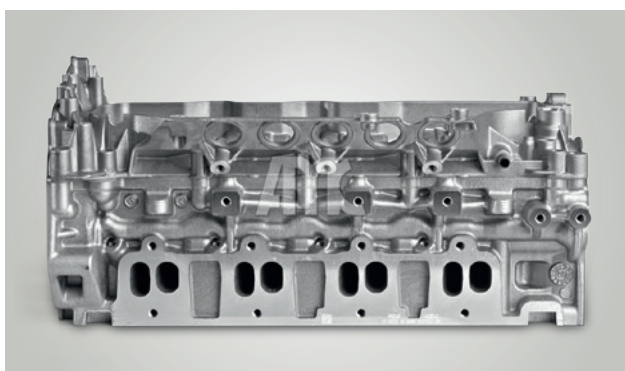

# Gamme culasses neuves AMC

en qualité Origine

Livrées avec kit joints

Culasses AMC référencées sur TecDoc

**Culasse M9R 610 / M9R 630 / M9T**  
Renault - réf. origine : 7711497513

908626, semi-équipée

**Culasse 4M42 3AT2 / 4M42 4AT**  
Mitsubishi - réf. origine : ME194151

908616, semi-équipée

**Remarque :**

Disponible dans la liste privilège 2016 !

**Culasse K9K 716 / K9K 766 / K9K 840**  
Renault - réf. origine : 7701476059

908793, nue

**Remarque :**

Disponible dans la liste privilège 2016 !