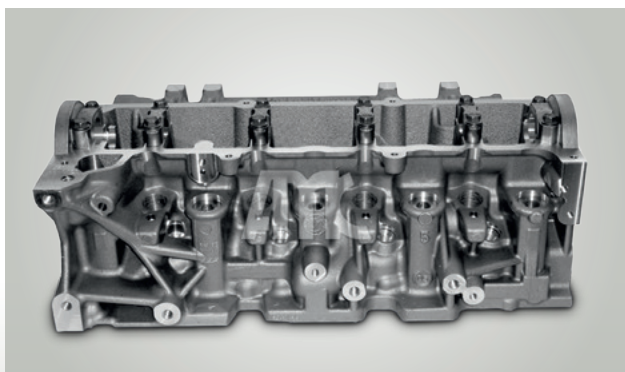

# Gamme culasses neuves AMC

en qualité Origine

Livrées avec kit joints

Culasses AMC référencées sur TecDoc

**Culasse M9R 610 / M9R 630 / M9T**  
Renault - réf. origine : 7711497513

908626, semi-équipée

**Culasse 4M42 3AT2 / 4M42 4AT**  
Mitsubishi - réf. origine : ME194151

908616, semi-équipée

**Remarque :**

Disponible dans la liste privilège 2016 !

**Culasse K9K 716 / K9K 766 / K9K 840**  
Renault - réf. origine : 7701476059

908793, nue

**Remarque :**

Disponible dans la liste privilège 2016 !