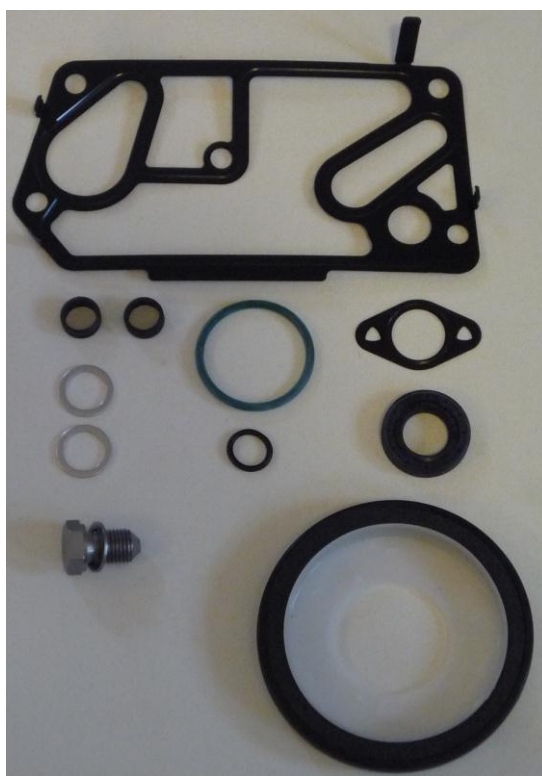

Das Original

VSI 13/12

NEU: Dichtungssatz, Kurbelgehäuse

Volkswagen

2,5 Ltr. TDI T5 | Touareg

AXD | AXE

BAC | BLJ | BLK | BNZ | BPC | BPD | BPE

902.770

	 Das Original	
	902.770	
	030.790	Dirko™, beige