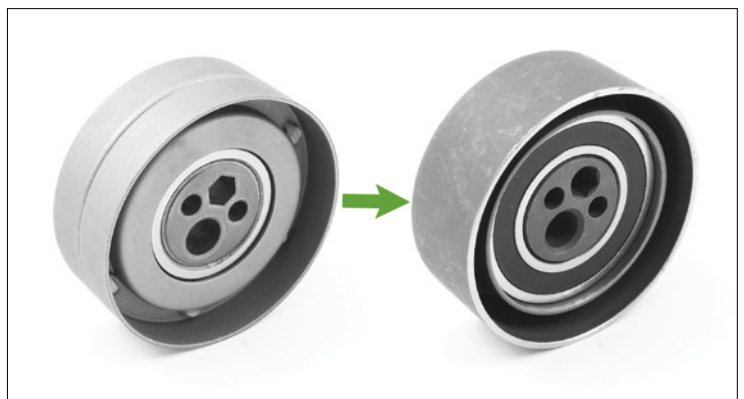

SERVICE INFO

Designänderung

der Spannrollen 531 0084 20 und 531 0103 20

Hersteller:	Audi
Modelle:	80, 100, A4, A6, A8, Coupe, Cabriolet
Baujahr:	1992 - 2000
Motoren:	2.4, 2.6, 2.8
Art-Nr.:	531 0084 20 531 0103 20
OE-Nummer:	078 109 243 C 078 109 243 K

Bild 1: Links die alte Ausführung, rechts die neue Ausführung

Aufgrund der ständigen Weiterentwicklung unserer Produkte wurden die Spannrollen mit der Artikelnummer 531 0084 20 und 531 0103 20 modifiziert.