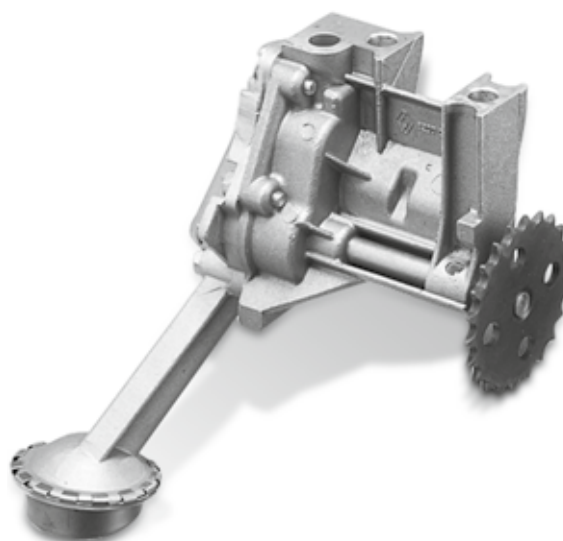

Parte de la gama turismos

KS	Marca	Ref*
50005815	Alfa Romeo, Fiat, Lancia	9562409187
50005816	Alfa Romeo, Fiat, Lancia	4227634 4284907 46514517
50005880	Alfa Romeo, Fiat, Lancia	55185375 73502327
50005815	Citroën, Peugeot	1001 56
50005826	Citroën, Peugeot	1001 91
50005853	Citroën, Peugeot	1001 69
50005849	Dacia, Renault	82 00 227 686
50005806	Ford	1669841 95VW-6600-BA
50005819	Ford	1100687 1124931 XM21-6600-AA XM21-6600-BA
50005839	Ford	6610572 924F-6600-AB
50005880	Ford	1538742 9S51-6600-BA
50005818	Opel	90369451 90442241 90444316 90541505 6 46 009 6 46 041 6 46 132 6 46 133
50005880	Opel	93177337 6 46 076
50005254	Renault	82 00 199 281 82 00 243 154 82 00 279 953 82 00 741 635
50005846	Renault	77 01 693 576
50005849	Renault	82 00 101 970
50005858	Renault	77 01 669 290 77 01 693 577 82 00 194 608 82 00 222 704 82 00 279 948

KS	Marca	Ref*
50005806	Volkswagen	028 115 105 G 068 115 105 BK
50005809	Volkswagen	068 115 105 AE 068 115 105 AN 068 115 105 D 068 115 105 H 068 115 105 P 068 115 105 S
50005811	Volkswagen	058 115 105 A 058 115 105 B 058 115 105 C
50005816	Volkswagen	4227634 4284907 46514517
50005819	Volkswagen	06A 115 105 06A 115 105 B 06A 115 105 C 06A 115 105 D
50005844	Volkswagen	036 115 105 B 036 115 105 D
50005867	Volkswagen	028 115 105 M
50005868	Volkswagen	030 115 105 C 030 115 105 D 030 115 105 E

* Los números de referencia indicados solamente sirven a modo de comparación y no pueden ser utilizados en facturas dirigidas a clientes. Para más información consultar en nuestros catálogos online y pape