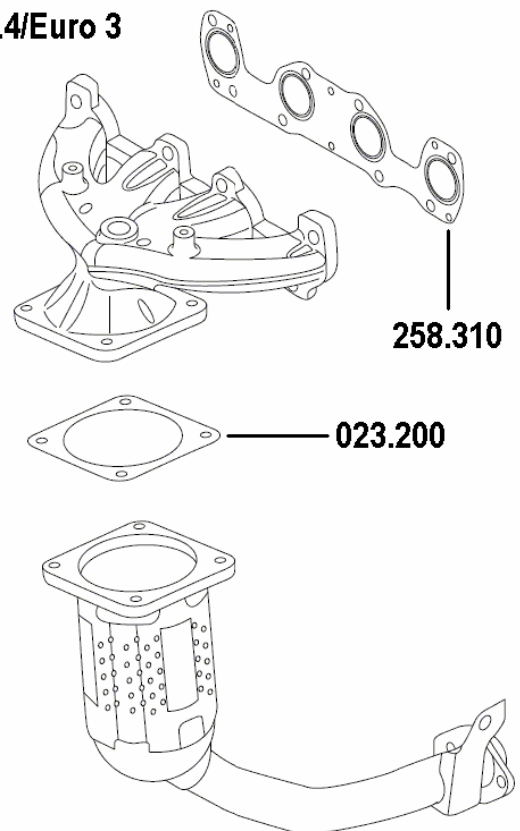

Tipps vom Dichtungsprofi

Technische-Service Information | TSI Nr.: 13/2007

	Abgasnorm			
HFX HFZ TU1JP	D3/L3	332.640	984.443	984.800
HFX HFZ TU1JP	L4/Euro3	332.230	258.310	023.200
KFX KFW KFZ TU3JP	D3/L3	375.100	984.443	984.800
KFX KFW TU3JP	L4/Euro3	374.650	258.310	023.200
NFZ TU5JP	D3/L3/CEE95	375.300	984.443	984.800

D3/L3/CEE95

L4/Euro 3

Abgasnorm D3/L3/CEE95 und L4/Euro3

Peugeot

Motor HFX | HFZ | TU1JP |
KFX | KFW | KFZ | TU3JP |
NFZ | TU5JP

Das Original