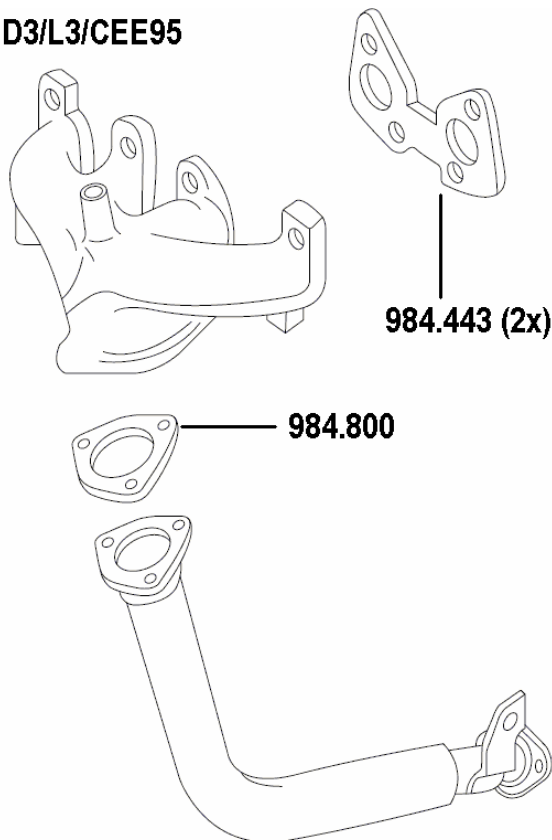

Tipps vom Dichtungsprofi

Technische-Service Information | TSI Nr.: 13/2007

	Abgasnorm			
HFX HFZ TU1JP	D3/L3	332.640	984.443	984.800
HFX HFZ TU1JP	L4/Euro3	332.230	258.310	023.200
KFX KFW KFZ TU3JP	D3/L3	375.100	984.443	984.800
KFX KFW TU3JP	L4/Euro3	374.650	258.310	023.200
NFZ TU5JP	D3/L3/CEE95	375.300	984.443	984.800

D3/L3/CEE95

L4/Euro 3

Abgasnorm D3/L3/CEE95 und L4/Euro3

Peugeot

Motor HFX | HFZ | TU1JP |
KFX | KFW | KFZ | TU3JP |
NFZ | TU5JP

Das Original