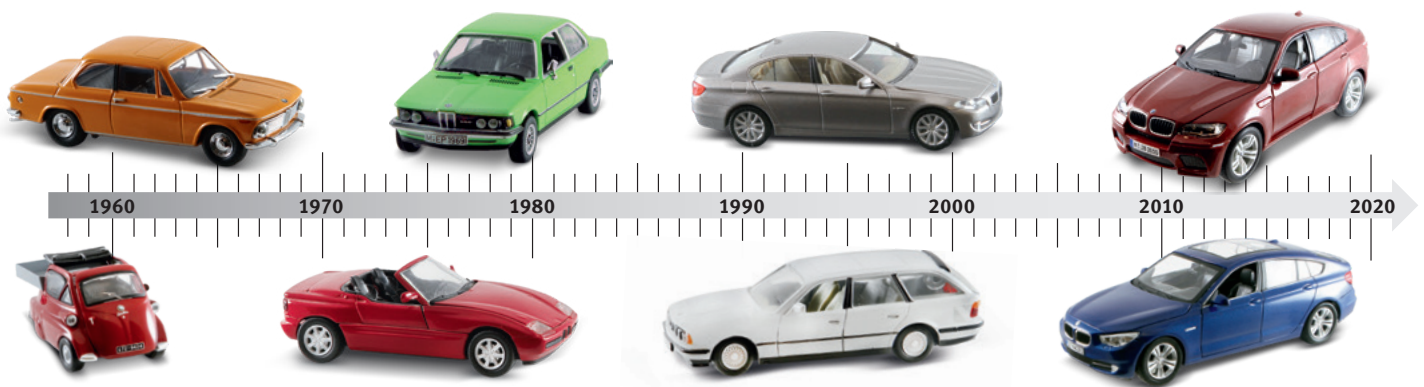

FL 1193
Только для специалистов!
1/1

PRODUCT RANGE

ТОПЛИВНЫЕ НАСОСЫ

ДЛЯ BMW В ТЕЧЕНИЕ ПОЧТИ 65 ЛЕТ

УЖЕ БОЛЕЕ 100 ЛЕТ КОМПАНИЯ PIERBURG СПЕЦИАЛИЗИРУЕТСЯ НА ВЫПУСКЕ КОМПОНЕНТОВ ДЛЯ СНАБЖЕНИЯ ТОПЛИВОМ.

КАЧЕСТВО И НАДЕЖНОСТЬ