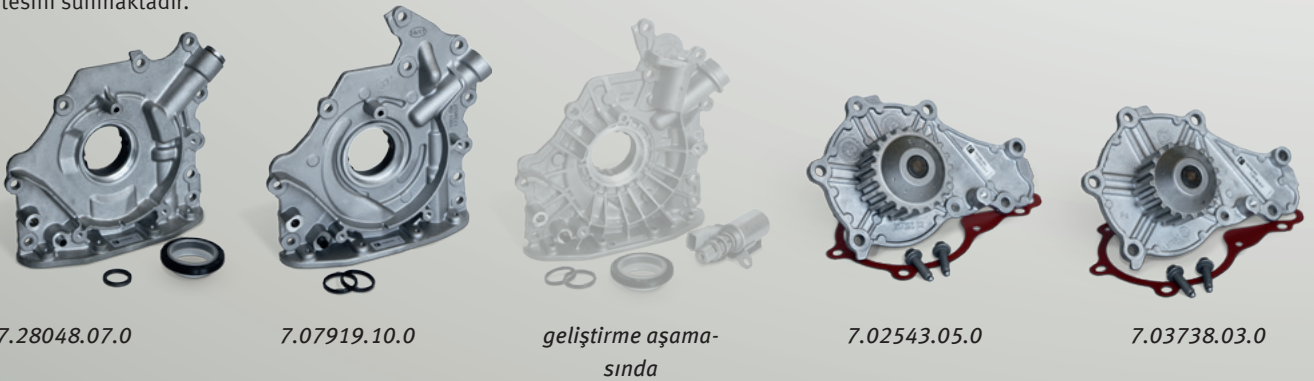

Değişiklik yapma ve farklı resim kullanma hakkı saklıdır. Parça seçimi ve yedek parçalar için ilgili geçerli kataloğa veya TecAlliance tabanlı sistemlere bakınız.
* Burada bildirilmiş olan referans numaraları sadece kıyaslama amaçlıdır ve tüketici faturalarında kullanılmamalıdır.