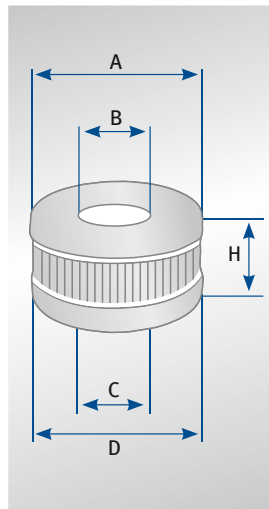

## Газовые фильтры для газобаллонных установок

Газовое оборудование	№ KS	Размеры в мм				
		A	B	C	D	H
AGS, Stella	50 014 980	31	10,5	10,5	31	45
Bedini	50 014 990	29	5			3,5
BRC	50 014 982	37,5	17,5	10	36	27,5
Emma-Gas	50 014 994	31	10,5	10	31	19,7
Landi	50 014 987	28	14	4	28	20
Landi Renzo	50 014 981	36	14,5	14,5	36	16
Lovato	50 014 989	39	26	8,5	39	21
Marini	50 014 983	44	16	7,6	36	23,7
Matrix	50 014 988	42	17	17	42	54
Matrix, MED	50 014 985	42	17	17	42	50
Meda	50 014 991	35	8	15,5	37	22
Omnia	50 014 984	18	4	4	18	32
Romano	50 014 992	20,6	6		20,6	20,5
Stefanelli	50 014 993	39	16	8,5	39	17,5
Tomasetto	50 014 986	36	16	8,5	36	20,5