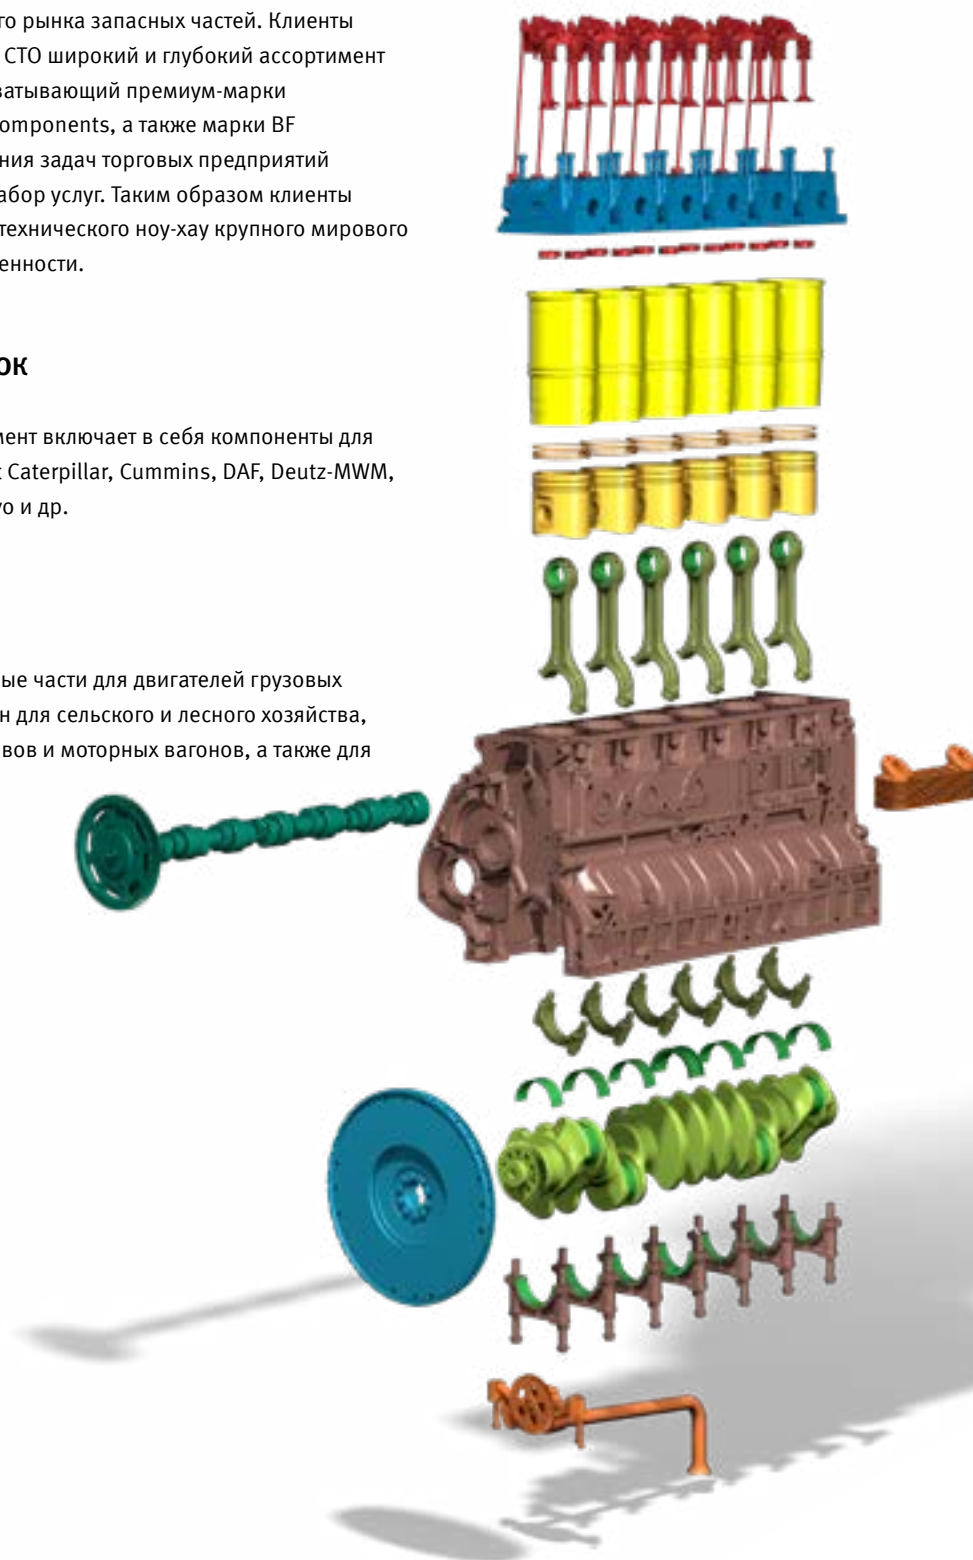

ГРУППА MOTORSERVICE

КАЧЕСТВО И СЕРВИС ИЗ ОДНИХ РУК

Группа Motorservice — это организация по сбыту продукции концерна Rheinmetall, активно действующая на мировом рынке послепродажного обслуживания автомобилей. Она является ведущей фирмой, предлагающей компоненты двигателей для свободного рынка запасных частей. Клиенты Motorservice получают из магазинов и СТО широкий и глубокий ассортимент продукции высочайшего качества, охватывающий премиум-марки Kolbenschmidt, Pierburg, TRW Engine Components, а также марки BF и Turbo by Intec. Кроме того, для решения задач торговых предприятий и СТО она предоставляет обширный набор услуг. Таким образом клиенты Motorservice выигрывают от мощного технического ноу-хау крупного мирового поставщика автомобильной промышленности.

КОМПОНЕНТЫ ДЛЯ МНОГИХ МАРОК

Широкий производственный ассортимент включает в себя компоненты для двигателей таких производителей, как Caterpillar, Cummins, DAF, Deutz-MWM, Iveco, Mercedes-Benz, RVI, Scania, Volvo и др.

НАДЕЖНОСТЬ РАБОТЫ

Программа поставок содержит запасные части для двигателей грузовых и муниципальных автомобилей, машин для сельского и лесного хозяйства, строительных машин, судов, локомотивов и моторных вагонов, а также для стационарных двигателей.