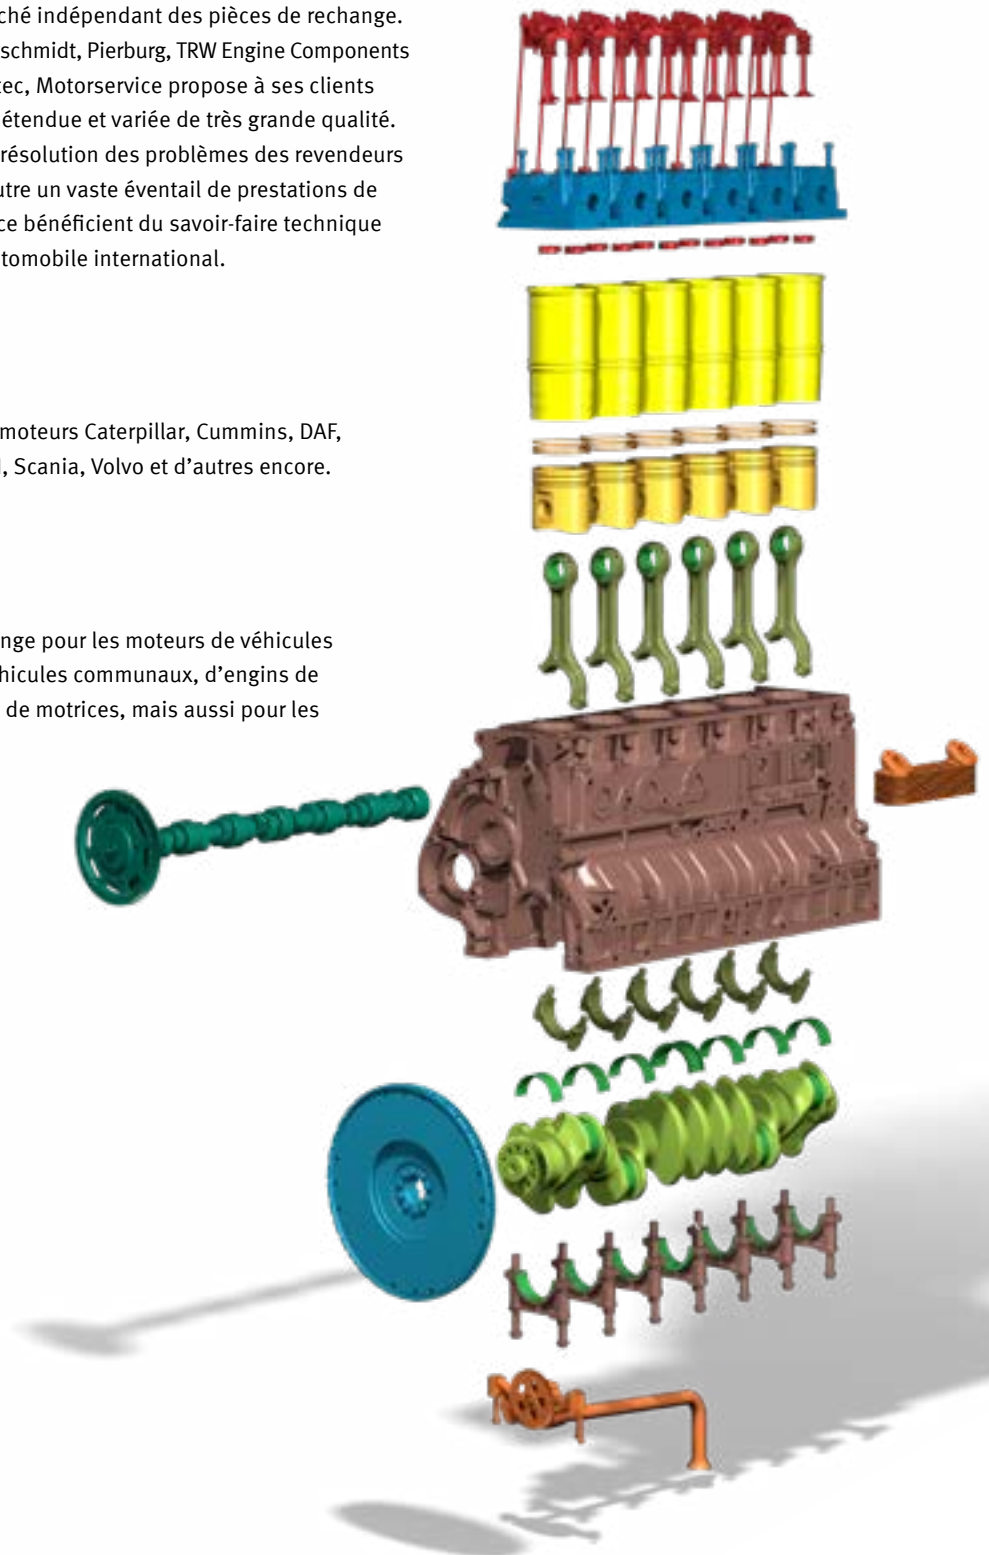

Une meilleure protection contre les contrefaçons signifie une meilleure protection pour vous et vos clients. C'est exactement cela que garantissent les emballages d'origine de Kolbenschmidt, Pierburg, TRW Engine Components et BF. Ils sont équipés du système anti-contrefaçon le plus efficace du marché.

Plus d'informations :

PASSION POUR LA TECHNOLOGIE.

GROUPE MOTORSERVICE

QUALITÉ ET SERVICE D'UNE SEULE SOURCE

Le groupe Motorservice est l'organisation commerciale en charge des activités internationales Aftermarket de Rheinmetall. C'est l'un des premiers fournisseurs de composants de moteurs pour le marché indépendant des pièces de rechange. Avec les marques haut de gamme Kolbenschmidt, Pierburg, TRW Engine Components ainsi que les marques BF et Turbo by Intec, Motorservice propose à ses clients commerçants et garagistes une gamme étendue et variée de très grande qualité. En tant que société spécialisée dans la résolution des problèmes des revendeurs et des garages, Motorservice offre en outre un vaste éventail de prestations de service. Ainsi, les clients de Motorservice bénéficient du savoir-faire technique concentré d'un grand équipementier automobile international.

OFFRE MULTIMARQUE

La vaste gamme de produits couvre les moteurs Caterpillar, Cummins, DAF, Deutz-MWM, Iveco, Mercedes-Benz, RVI, Scania, Volvo et d'autres encore.

PARFAITE FIABILITÉ

La gamme propose des pièces de rechange pour les moteurs de véhicules utilitaires, agricoles et sylvicoles, de véhicules communaux, d'engins de chantier, de bateaux, de locomotives et de motrices, mais aussi pour les moteurs stationnaires.

PISTONS

Développés et produits pour la modernité

Tous les pistons fournis par Motorservice sont complets, équipés des segments de piston, de l'axe de piston et des circlips d'arrêt d'axe appropriés. Parfaitement ajustés par le spécialiste, ces composants vous facilitent la commande.