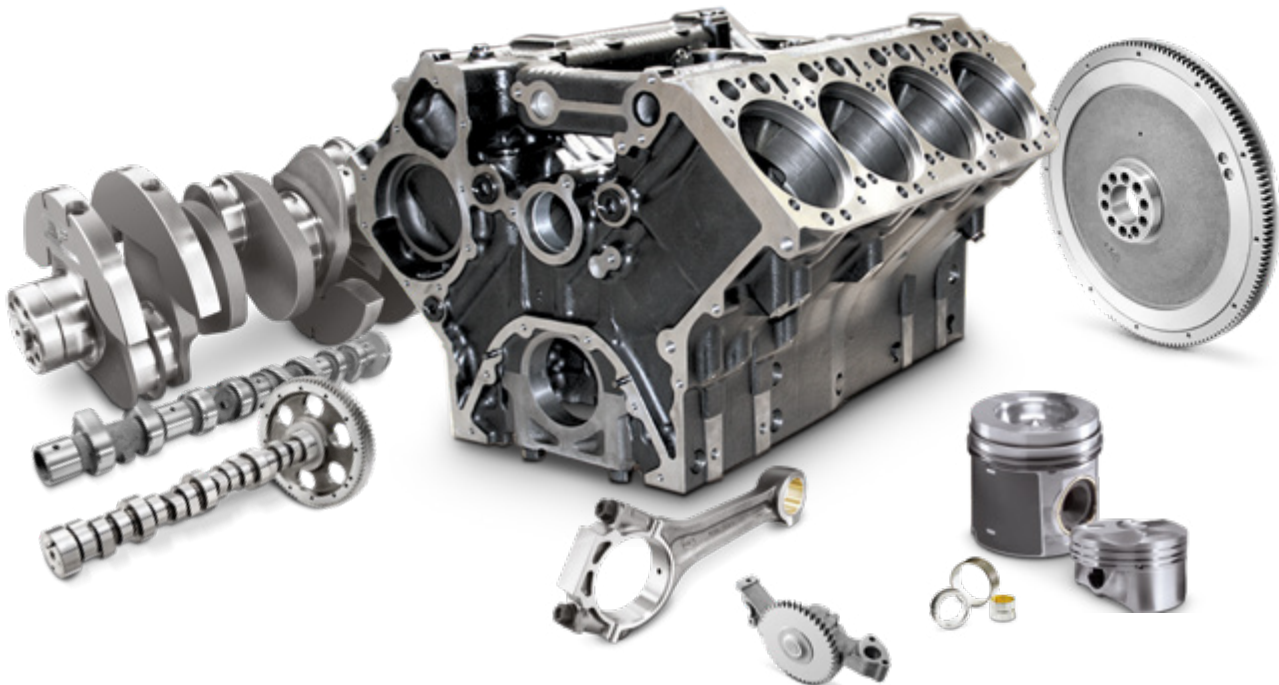

SPEED
LIMIT
40

GRUPO MOTORSERVICE

CALIDAD Y SERVICIO DE POSVENTA DE UN SOLO PROVEEDOR

El Grupo Motorservice es la organización de ventas y distribución para las actividades de mercado de piezas de repuesto de Rheinmetall Automotive en todo el mundo. Es el proveedor líder de componentes del motor para el mercado de piezas de repuesto independiente. Con las marcas de primera Kolbenschmidt, Pierburg, TRW Engine Components y BF, Motorservice ofrece a sus clientes una amplia y completa gama de productos de primera calidad de un solo proveedor. Como empresa que ofrece soluciones a los concesionarios y talleres, la corporación también ofrece un extenso paquete de servicio de posventa. Los clientes de Motorservice se benefician de los conocimientos técnicos combinados de un gran proveedor automotriz internacional.

OFERTA CROSS-BRANDING

La completa gama de productos incluye motores de Cummins, Caterpillar, Daimler, Detroit Diesel, MAN/International, Navistar, Paccar, Volvo, así como de otros fabricantes de motores.

RENDIMIENTO FIABLE

Nuestra gama de productos ofrece piezas de repuesto para vehículos pesados, vehículos agrícolas, forestales y municipales, máquinas de construcción, máquinas motrices y también motores estacionarios.

COMPONENTES DEL MOTOR Y SERVICIO DE POSVENTA

PISTONES

Desarrollados y producidos según la última tecnología

Motorservice siempre suministra pistones completos con segmentos de pistón, bulones de pistón y los anillos de seguridad del bulón correspondientes. Estos componentes coordinados de forma experta le facilitan el pedido.