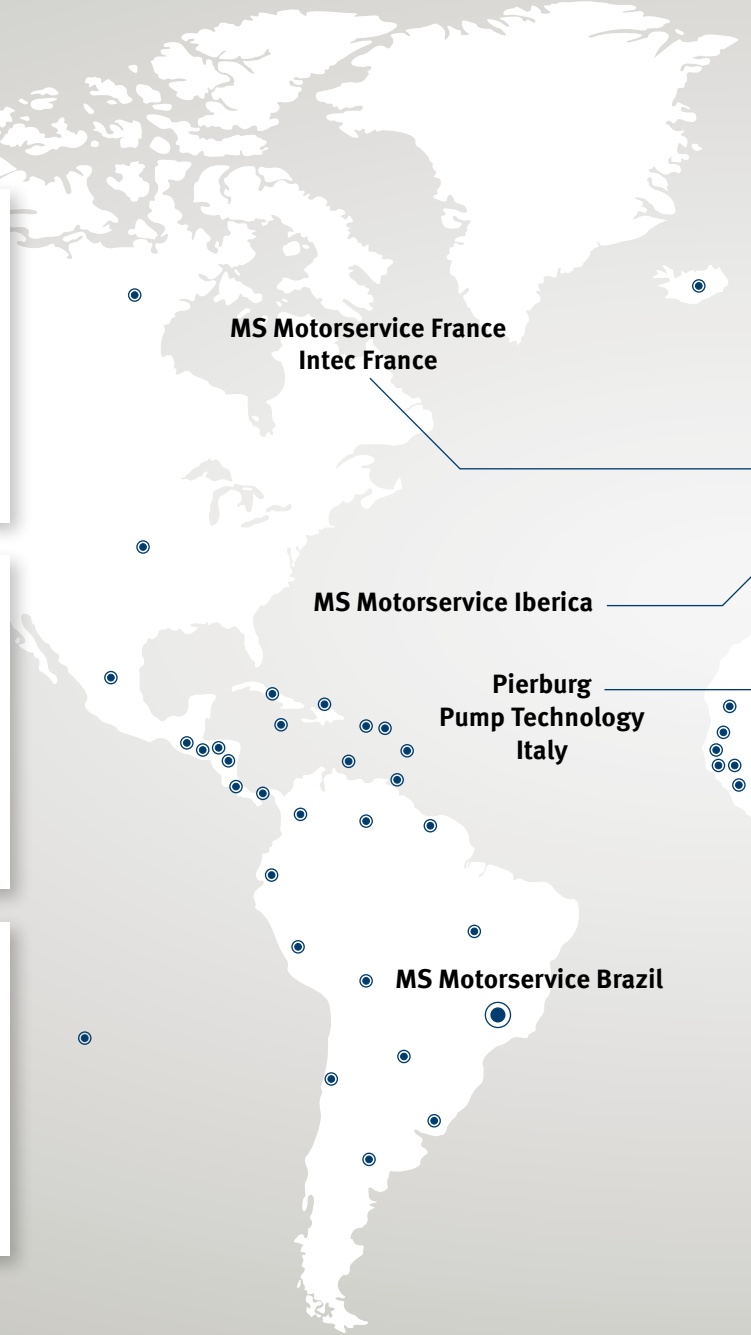

# RAKAMLARLA MOTORSERVICE

**367** Milyon EUR,  
2018 cirosu

**35.000**  
palet yeri

**140'** dan  
fazla ülkede müşteri

**8.400**  
günlük toplama

**12**  
lokasyon, dünya genelinde

**886**  
çalışan, dünya genelinde